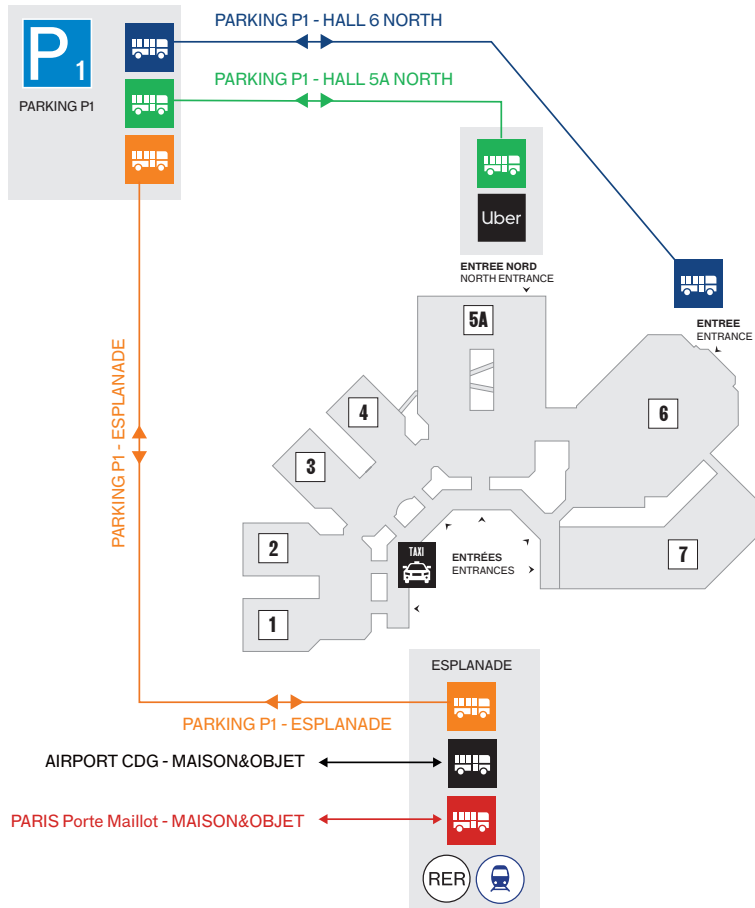

NAVETTES GRATUITES FREE SHUTTLES

PARKING SHUTTLES

PARKING P1 ◀▶ HALL 5A
8H00 À 20H30 / 8.00AM TO 8.30PM

PARKING P1 ◀▶ ESPLANADE / RER
12H30 A 20H30 / 12.30PM TO 8.30PM

PARKING P1 ▶▶ HALL 6
12H30 A 20H30 / 12.30PM TO 8.30PM

Départ de / Departure from :

AIRPORT ROISSY CHARLES DE GAULLE (CDG)

- ▶ Terminal T1 — Niveau DEPARTS, sortie 10 / DEPARTURES level exit 10
- ▶ Terminal T2B — Niveau DEPARTS, passage entre Relay et Carl's JR / DEPARTURES level, between Relay and Carl's JR
- ▶ Terminal T2F — Passage entre T2F et T2E / between T2F and T2E

MAISON&OBJET
▶ PARIS PORTE MAILLOT

DÉPARTS TOUTES LES 15 MIN (en fonction de la circulation) / DEPARTURES EVERY 15 MN (depending on traffic)

	Jan. 16 th	Jan. 17 th	Jan. 18 th	Jan. 19 th	Jan. 20 th
Premier départ First departure	17h00			16h30	
Dernier départ Last departure	19h00			18h30	

ADRESSE

Départ de / Departure from :
3 bd d'Aurelle de Paladines, 75017 PARIS

RER : C et E
Metro : 1
Tram : T3b